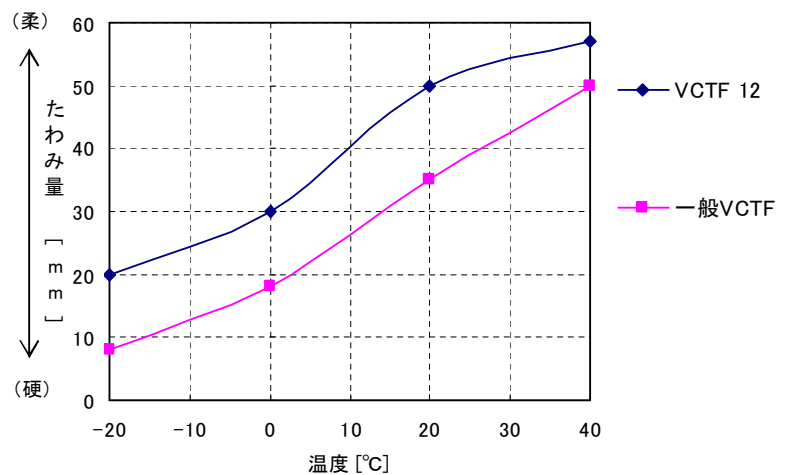

柔軟性

サイズ 2×0.75mm²

*1 0.3mm²及び0.5mm²は電気用品安全法が適用されませんので、信号及び通信回

倉茂電気株式会社
KURAMO ELECTRIC CO., LTD.
<http://www.kuramo.co.jp>

本社 〒915-0855 福井県越前市下平吹町10号9番地
TEL(0778)22-1500(代) FAX(0778)22-3111
大阪支店 〒541-0048 大阪市中央区瓦町2丁目5番9号
TEL(06)6231-8151(代) FAX(06)6227-1426
東京支店 〒104-0045 東京都中央区日本橋本町4丁目13番10号(日本橋中野ビル6階)
TEL(03)5644-7601(代) FAX(03)5644-8231
名古屋支店 〒460-0022 名古屋市中区金山1丁目4番4号(第9タツミビル東棟8階)
TEL(052)332-2781(代) FAX(052)331-2430