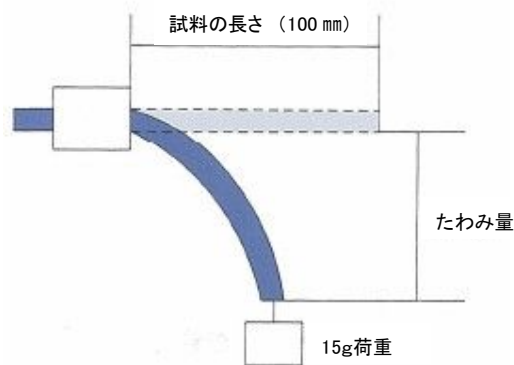

柔軟性

サイズ 2×0.75mm²

*1 0.3mm²及び0.5mm²は電気用品安全法が適用されませんので、信号及び通信回

倉茂電気株式会社
KURAMO ELECTRIC CO., LTD.
<http://www.kuramo.co.jp>

本社 〒915-0855 福井県越前市下平吹町10号9番地
TEL(0778)22-1500(代) FAX(0778)22-3111
大阪支店 〒541-0048 大阪市中央区瓦町2丁目5番9号
TEL(06)6231-8151(代) FAX(06)6227-1426
東京支店 〒104-0045 東京都中央区日本橋本町4丁目13番10号(日本橋中野ビル6階)
TEL(03)5644-7601(代) FAX(03)5644-8231
名古屋支店 〒460-0022 名古屋市中区金山1丁目4番4号(第9タツミビル東棟8階)
TEL(052)332-2781(代) FAX(052)331-2430